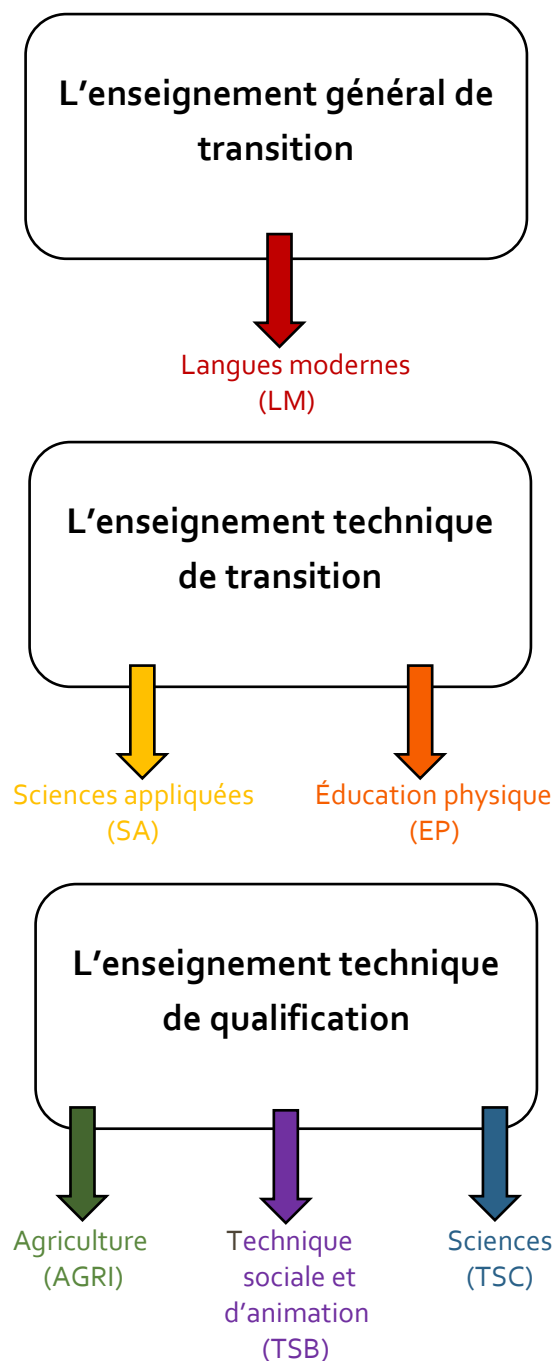

Présentation de l'AR Agri Saint-Georges

L'Athénée Royal Agri Saint-Georges, est une école secondaire proposant diverses options d'enseignement général, technique de transition et technique de qualification.

Pourquoi opter pour L'Agri ?

L'Athénée Royal Agri Saint-Georges est une école dont la philosophie est d'accompagner l'élève tout au long de son parcours scolaire. L'objectif des membres de L'Agri est de garantir à chaque jeune un cadre qui lui permet d'acquérir les valeurs qui feront de lui un adulte et un citoyen responsable. Notre établissement s'étend sur un vaste domaine naturel offrant un cadre de vie exceptionnel à ses

*Il est toujours l'heure
de faire le bien.*

Je suis élève et j'aborde le deuxième degré du secondaire (3^e et 4^e année), L'AR Agri Saint-Georges me propose :

Je suis élève et j'aborde le troisième degré du secondaire (5^e et 6^e année), L'AR Agri Saint-Georges me propose :