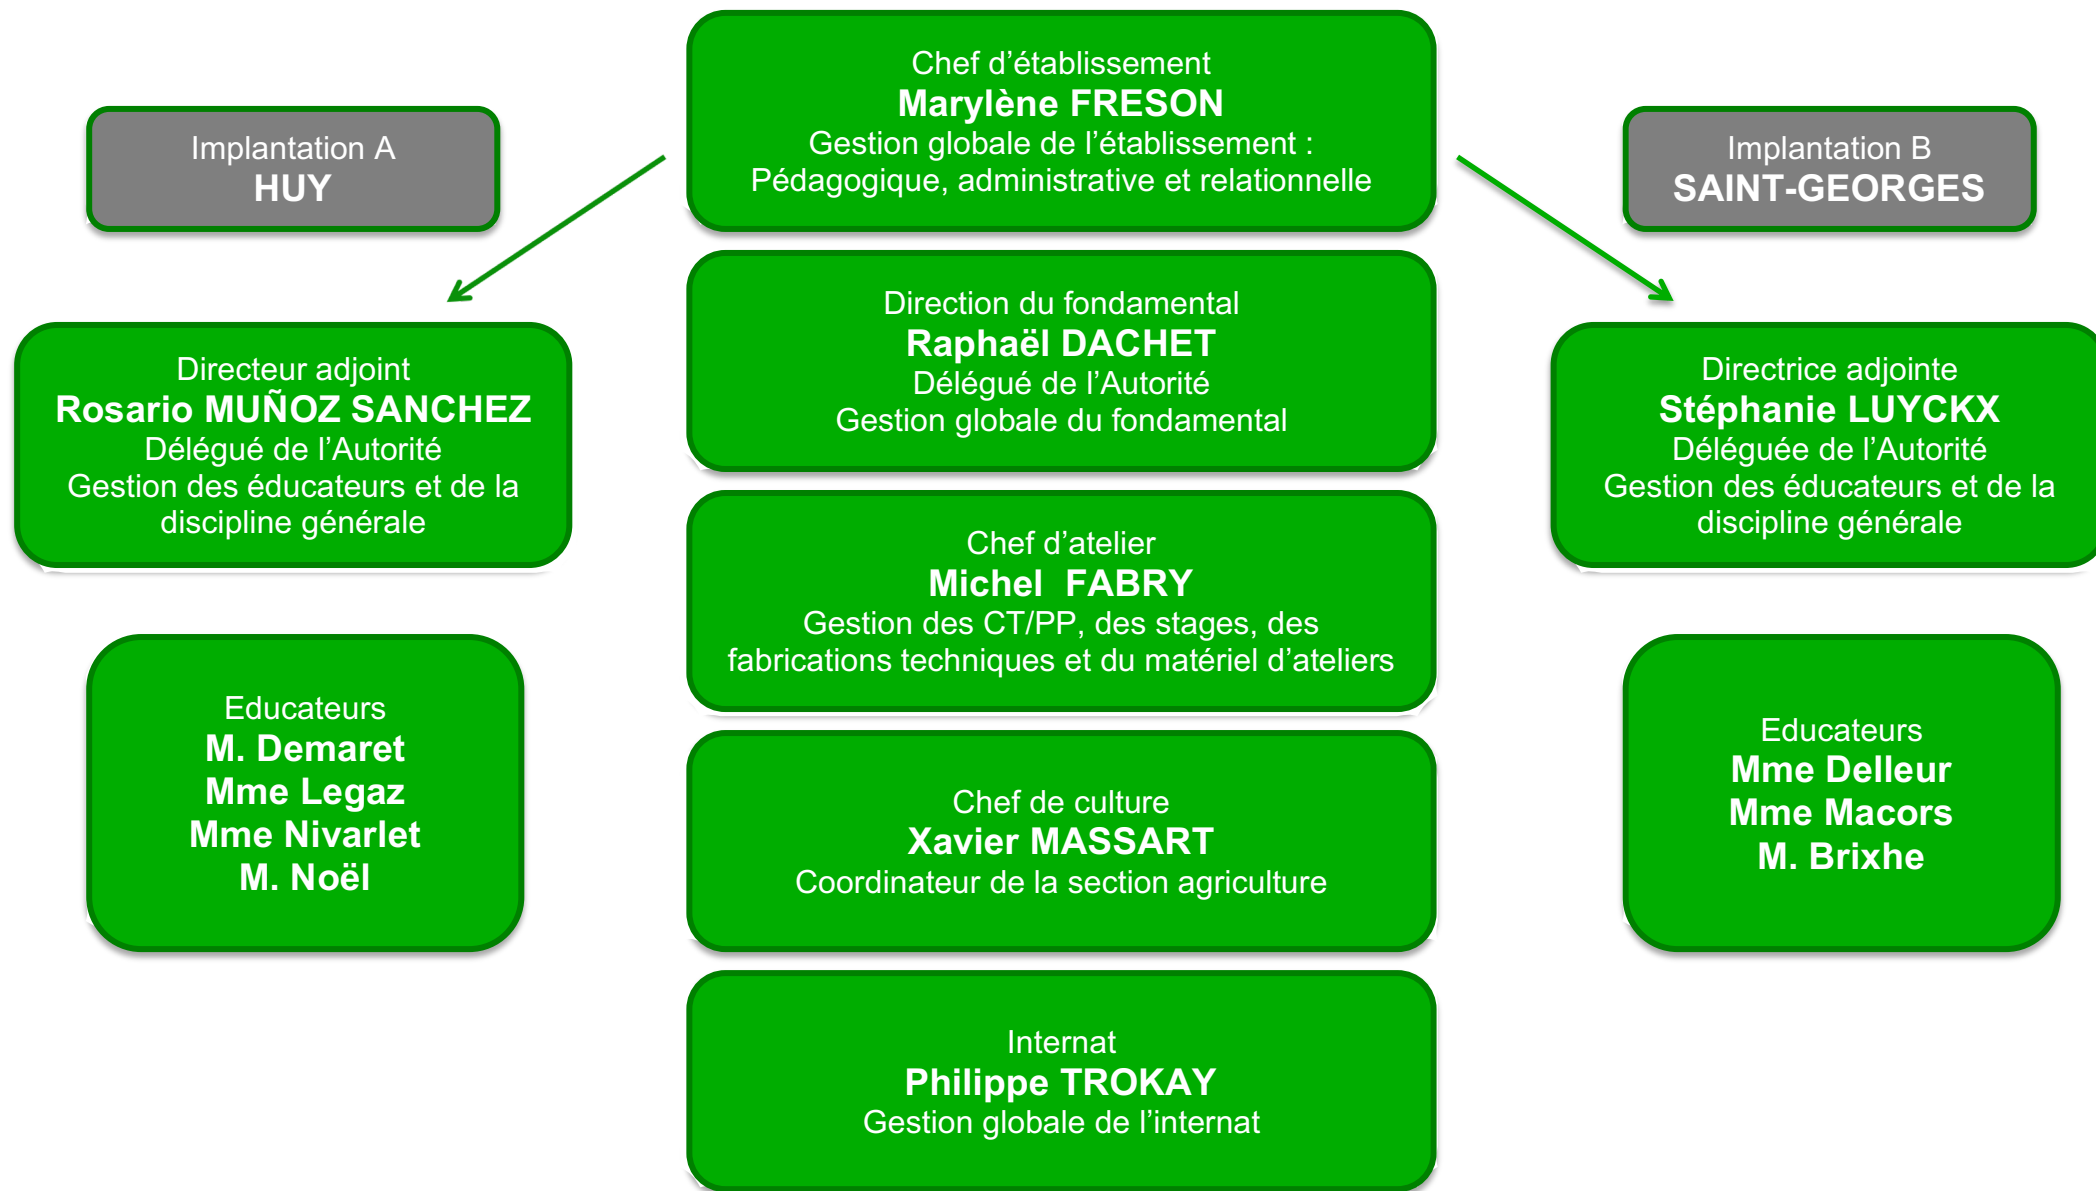

Organigramme par rôles de l'AR Agri-Saint-Georges

Secrétaire de direction : Joëlle LORGUET

Gestion administrative du personnel enseignant et assimilé

Coordination pédagogique : Marjorie PUTZ

CPMS : Direction Marie-France BOILEAU et agents sur chaque implantation